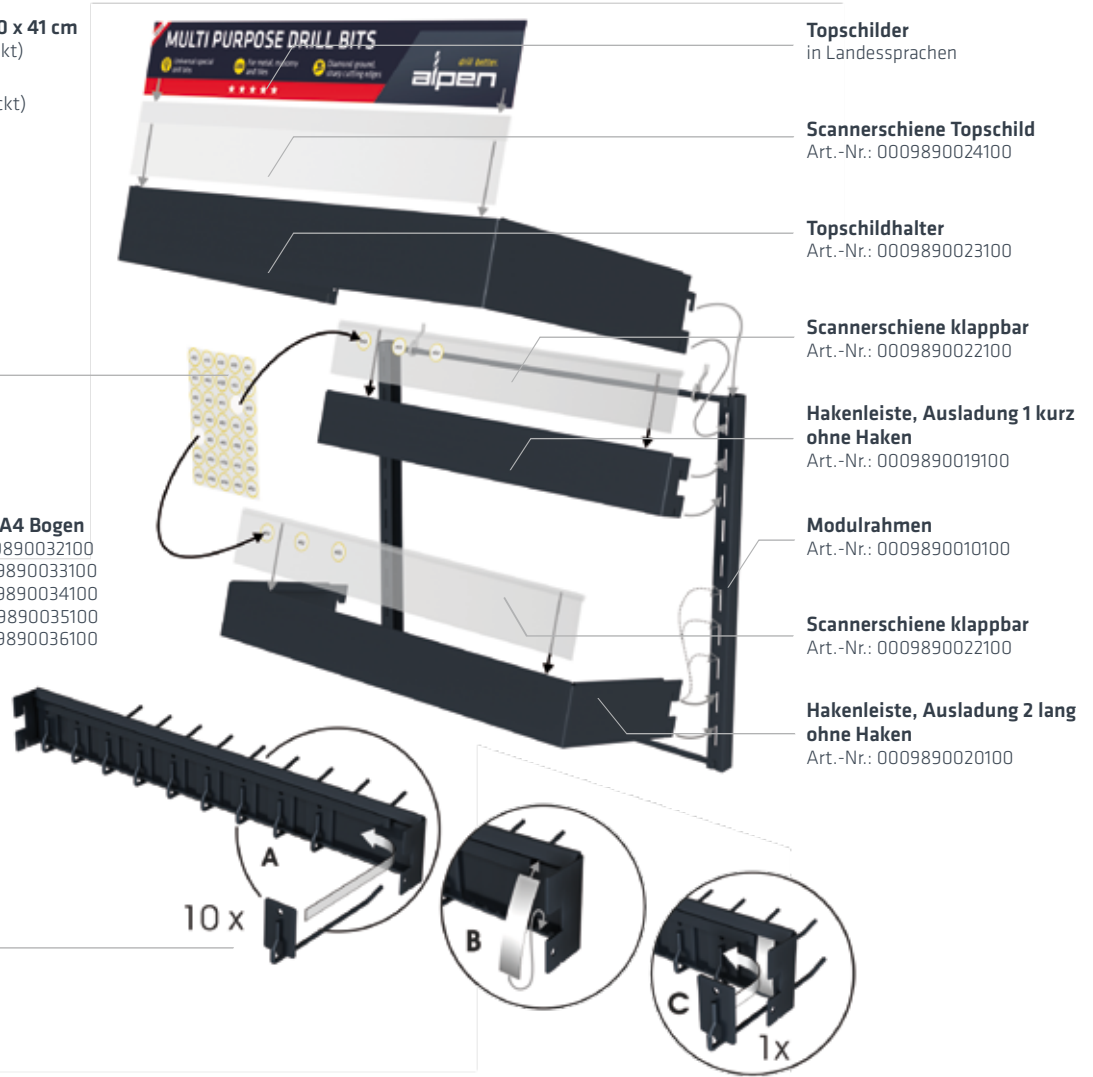

ERSATZTEILLISTE MODUL.

Alles übersichtlich verpackt zum raschen Behängen

Abmessungen (BxH): 50 x 41 cm

Art.-Nr. 1-reihig (unbestückt)
0009890017100

Art.-Nr. 2-reihig (unbestückt)
0009890018100

Durchmesseraufkleber A4 Bogen

ANBRINGEN DES TOPSCHILDES.

VERSPERRBARE VITRINE.

Zum einfachen
Einhängen in
die Lochwand.

ERSATZTEILLISTE VITRINE.

Durchmesseraufkleber A4 Bogen
Blatt 1/5 // Art.-Nr.: 0009890032100
Blatt 2/5 // Art.-Nr.: 0009890033100
Blatt 3/5 // Art.-Nr.: 0009890034100
Blatt 4/5 // Art.-Nr.: 0009890035100
Blatt 5/5 // Art.-Nr.: 0009890036100