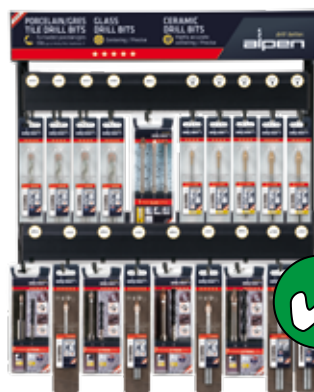

Anwendungsgleiche Präsentation