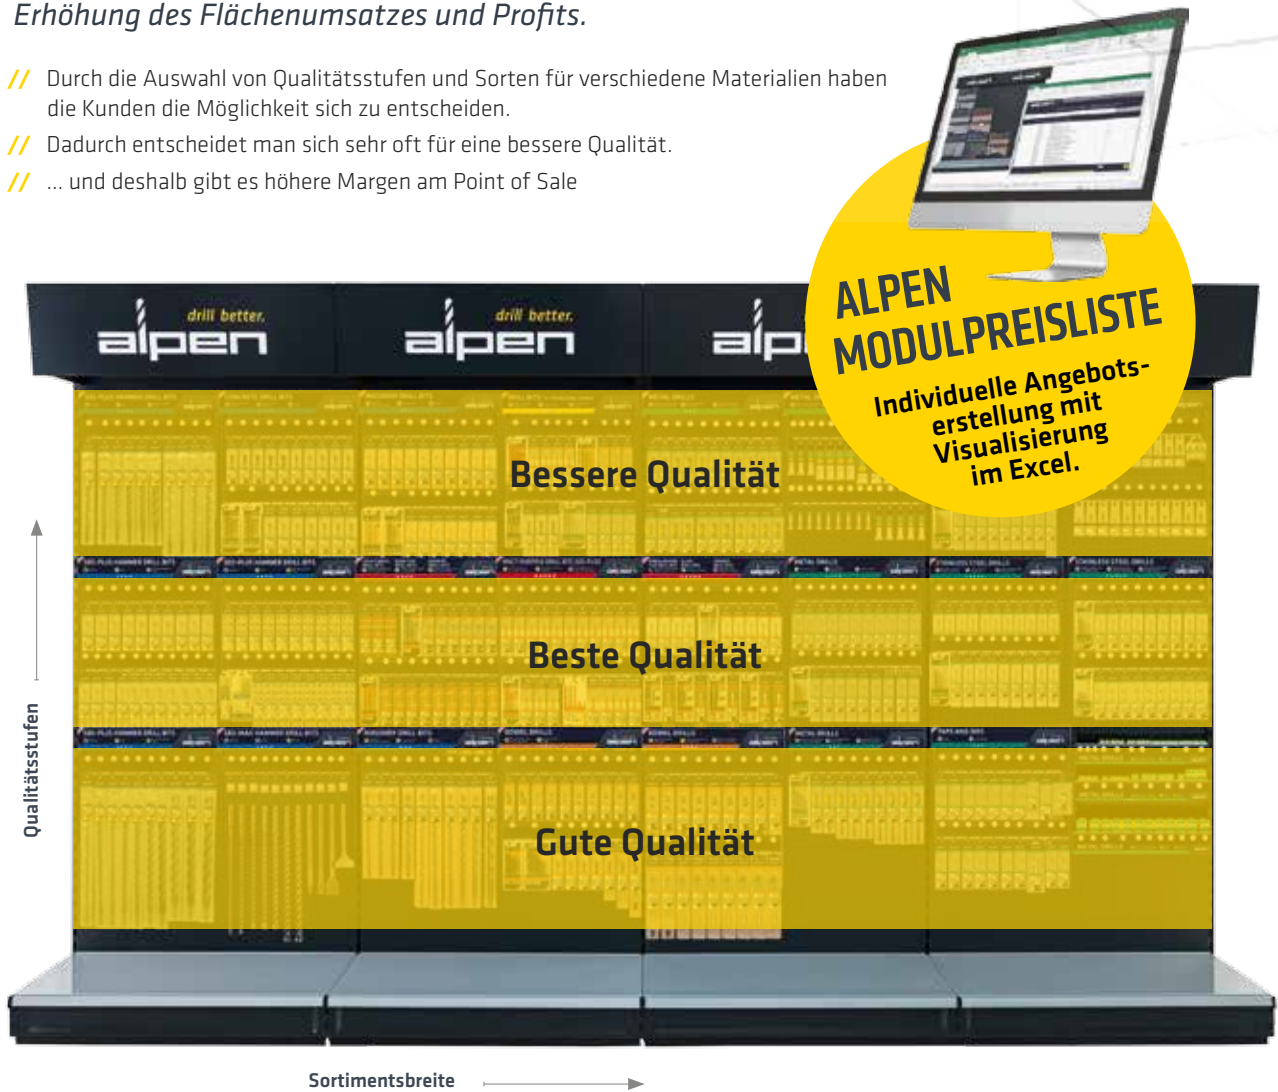

POS KNOW HOW VON ALPEN.

Erhöhung des Flächenumsatzes und Profits.

- // Durch die Auswahl von Qualitätsstufen und Sorten für verschiedene Materialien haben die Kunden die Möglichkeit sich zu entscheiden.
- // Dadurch entscheidet man sich sehr oft für eine bessere Qualität.
- // ... und deshalb gibt es höhere Margen am Point of Sale