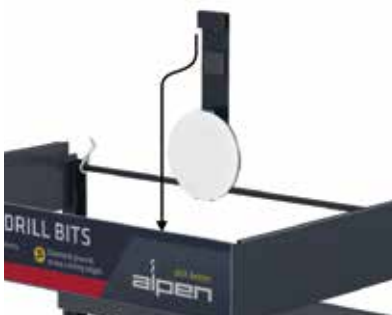

MONTAGE-ANWEISUNG

Einhängen am Topschildhalter

frontaler Regalstopper
Art.-Nr.: 0009890025100

SEITLICHE & FRONTALE REGALSTOPPER.

- // Blickfang und optimale Informationsvermittlung
- // Seitliche und frontale Ausführung
- // Einfache Montage am Modul
- // Auswahlmöglichkeiten von bedruckten Papierstopperrn