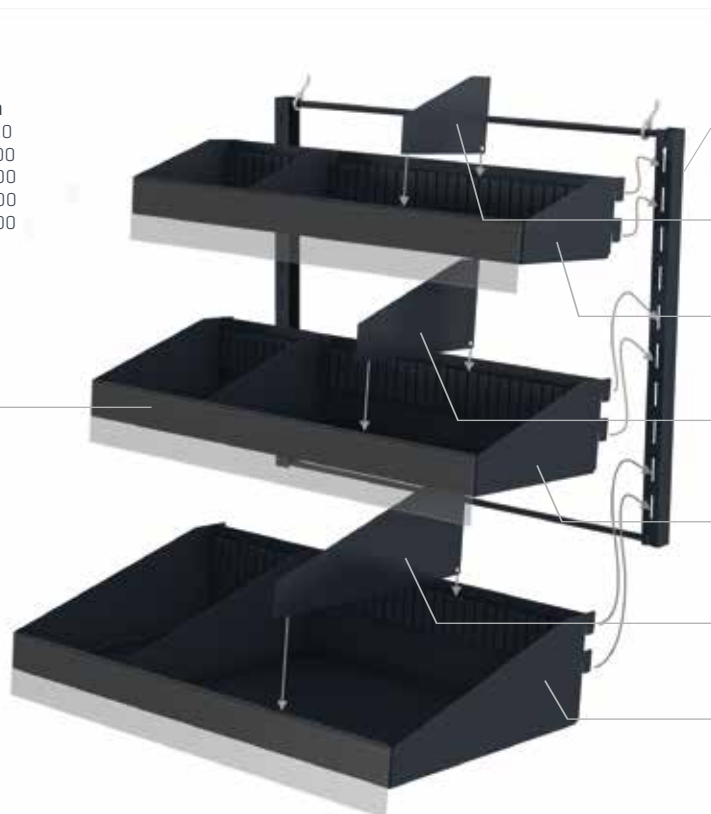

INNOVATIVES GEWERBE- PACK-MODUL.

*Spezielles Modul für Verpackungen
ohne Aufhänger*

ERSATZTEILLISTE GEWERBEPACK-MODUL.

1. **Durchmesseraufkleber A4 Bogen**
   Blatt 1/5 // Art.-Nr.: 0009890032100
   Blatt 2/5 // Art.-Nr.: 0009890033100
   Blatt 3/5 // Art.-Nr.: 0009890034100
   Blatt 4/5 // Art.-Nr.: 0009890035100
   Blatt 5/5 // Art.-Nr.: 0009890036100

Topschild: Variante ALPEN
Art.-Nr.: 0009899928100

Variante ALPEN-MAYKESTAG
Art.-Nr.: 0009899929100