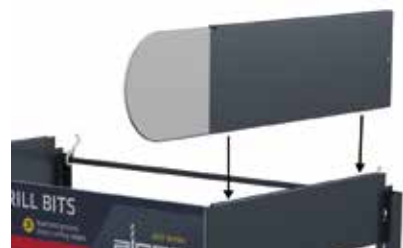

Art.-Nr.: 0009890054100

Art.-Nr.: 0009890053100

MONTAGE-ANWEISUNG

Einhängen rechts am Topschildhalter

seitlicher Regalstopper
Art.-Nr.: 0009890026100

SEITLICHE AUSFÜHRUNG

Markenfläche & Farbleitsystem

Zur schnellen Orientierung