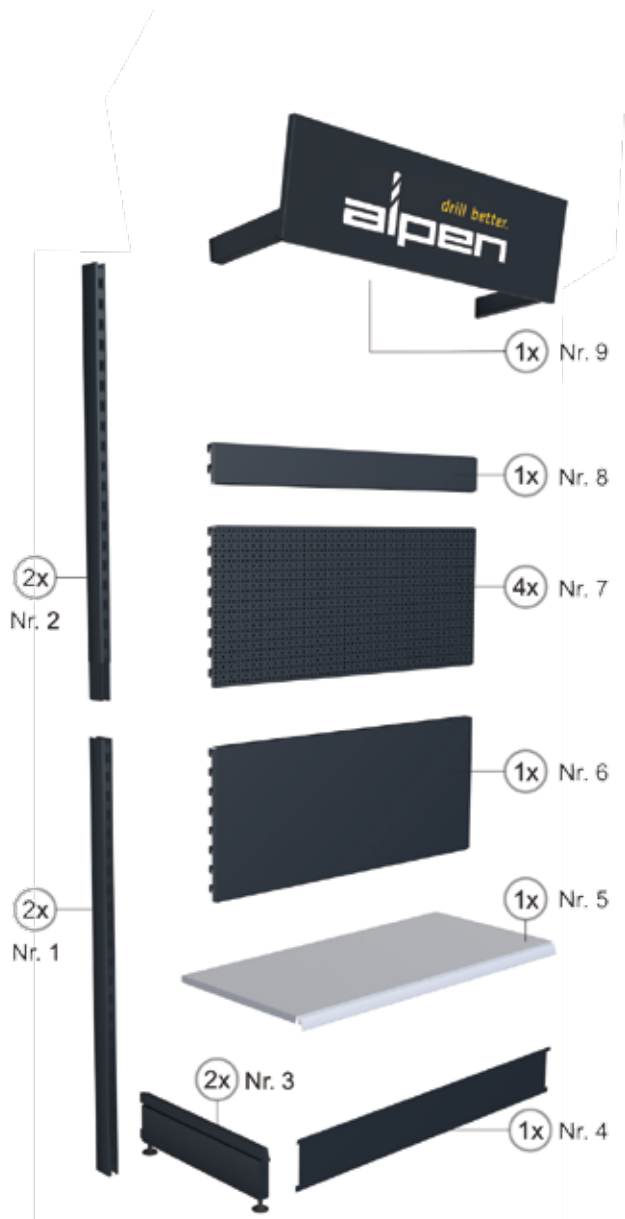

ERSATZTEILLISTE WANDELEMENTE.